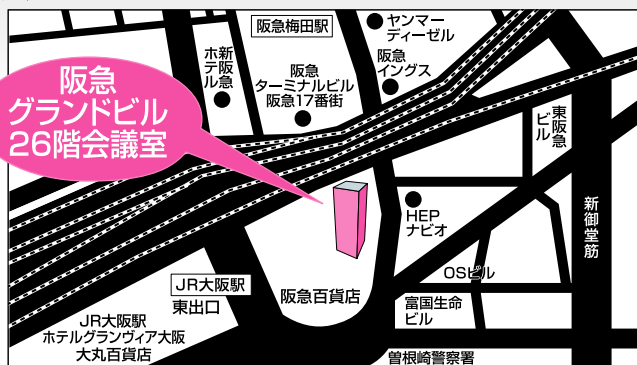

午後1:30~5:00

※時間内は、いつでも入退場できます

◆→国公立 ●→私立

会場参加校

- ◆京都工芸繊維大学 ◆神戸市外国語大学 ●追手門学院大学
- 大阪学院大学 ●大阪国際大学 ●大阪産業大学
- 関西大学 ●関西福祉科学大学 ●種智院大学
- 姫路獨協大学 ●関西外語専門学校 ●FITカレッジ

資料参加校

- ◆大阪市立大学 ◆京都教育大学 ◆兵庫教育大学 ◆奈良女子大学
- ◆奈良先端科学技術大学院大学 ◆滋賀県立大学 ●大阪電気通信大学
- 京都女子大学 ●同志社大学 ●佛教大学 ●立命館大学
- 関西学院大学 ●天理大学 ●びわこ成蹊スポーツ大学 ●金城大学
- 愛知大学 ●東海学園大学 ●山陽学園大学 ●文化学園大学
- 神田外語大学 ●ECC編入学院

●入試直前の最新情報がゲットできます。

相談・情報収集コーナー

- 大学別個別相談コーナー
- 編入学・大学院予備校相談コーナー
- 先輩との相談コーナー
- 編入学・大学院最新資料コーナー

ご/来/場/特/典

- 『大学編入学ガイド2012』
 - 『大学院ガイド2012』
- を来場者全員に無料進呈!

ワンポイントセミナー 同時開催(予約不要)

<テーマ>

志望理由書の書き方、論文対策 etc.

- 大学編入学ワンポイントセミナー①
午後1:00~1:40
- 大学編入学ワンポイントセミナー②
午後2:00~2:40
- 大学院ワンポイントセミナー
午後3:00~3:40

会場：梅田/阪急グランドビル26F

大阪市北区角田町8-47 TEL(06)6315-8368 阪急百貨店東側

こんな方々におすすめのフェアです

- ・大学の情報がもっと知りたいっ?!
- ・進学か、就職か迷ってる!
- ・来年の受験に備えたい。
- ・志望理由書や論文対策の情報がほしい!
- ・編入英語の問題レベルを知りたい!
- ・研究計画書の書き方のヒントがほしい!
- etc...