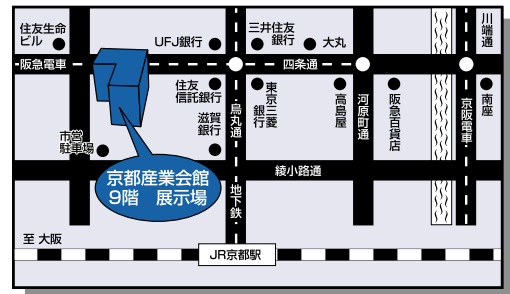

入場
免费入场
무료 입장
無料

外国人留学生のための 進学フェア 2004

升学指导说明会 진학 설명회

大学・大学編入・大学院・専門学校

大学・大学編入、大学院、専門学校への進学を考えるガイダンス

有关升入大学、大学院、专科学校及编入大学的指导。
대학, 대학 편입, 대학원, 전문학교로의 진학을 생각하는 가이드스

外国人留学生の受け入れに熱心な大学や大学院、専門学校の留学担当者が一同に集結。
お友達も誘って、ぜひご参加ください!!

大阪 6/19 (thu) 1:30~5:00PM

大阪国際交流センター 2F
大会議室「さくら」
大阪市天王寺区上本町8丁目2番6号
(06)6772-5931
●地下鉄「谷町9丁目」より徒歩10分
●近鉄「上本町」より徒歩5分

京都 6/28 (sat) 1:00~5:00PM

京都産業会館9F
京都市下京区四条通室町東入ル
(075)211-8341
●阪急「烏丸」、地下鉄「四条」より西へ徒歩2分