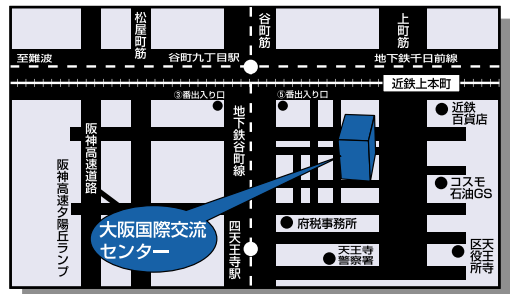

入場
免费入场
무료 입장
無料

外国人留学生のための 進学フェア 2004

升学指导说明会 진학 설명회

大学・大学編入・大学院・専門学校

大学・大学編入、大学院、専門学校への進学を考えるガイダンス

有关升入大学、大学院、专科学校及编入大学的指导。
대학, 대학 편입, 대학원, 전문학교로의 진학을 생각하는 가이드스

外国人留学生の受け入れに熱心な大学や大学院、専門学校の留学担当者が一同に集結。
お友達も誘って、ぜひご参加ください!!

大阪 6/19 (thu) 1:30~5:00PM

大阪国際交流センター 2F
大会議室「さくら」
大阪市天王寺区上本町8丁目2番6号
(06)6772-5931
●地下鉄「谷町9丁目」より徒歩10分
●近鉄「上本町」より徒歩5分

京都 6/28 (sat) 1:00~5:00PM

京都産業会館9F
京都市下京区四条通室町東入ル
(075)211-8341
●阪急「烏丸」、地下鉄「四条」より西へ徒歩2分